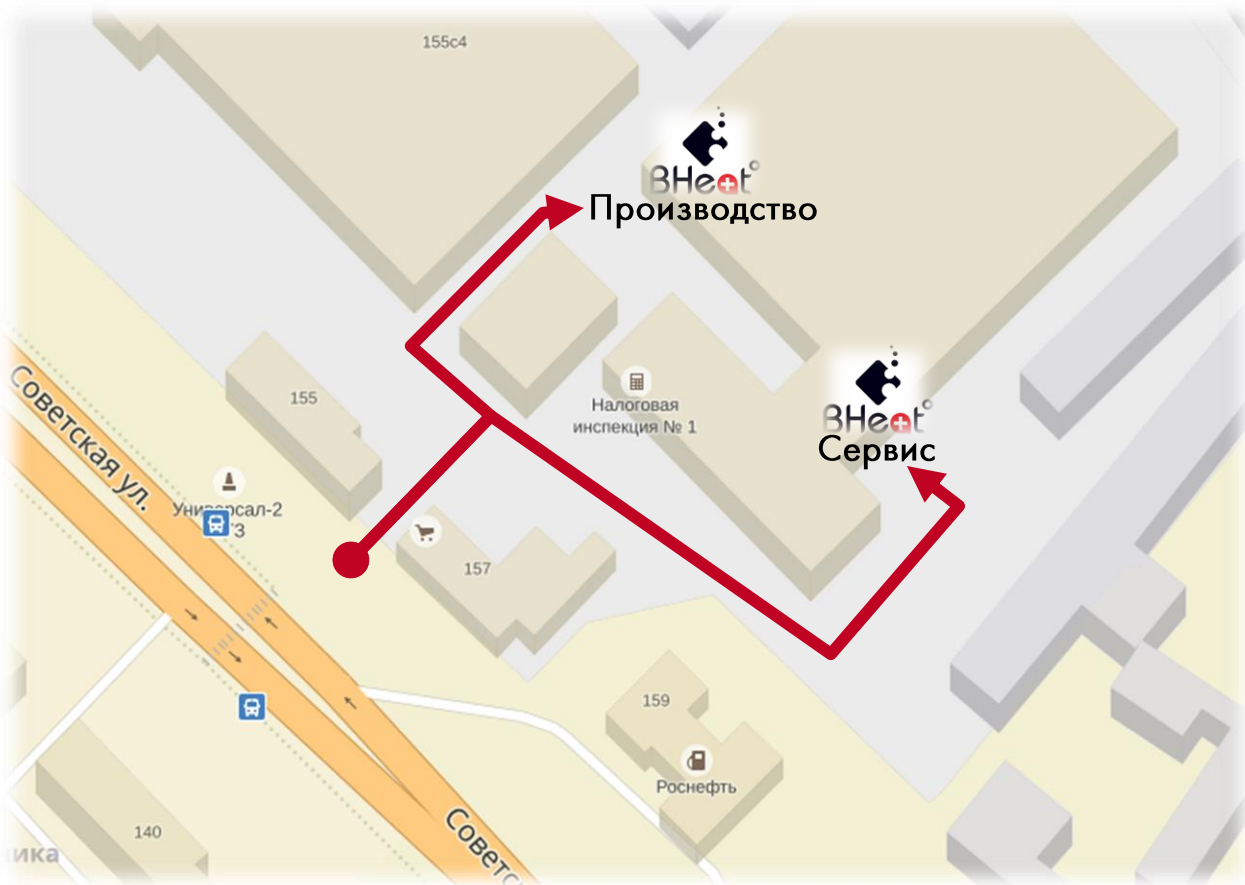

VHeat. СХЕМА ПРОЕЗДА

Местоположение: Московская область, г. Бронницы,
ул. Советская, д. 155с8

Ориентиры:

- Находится на территории бывшего Тракторного завода. Перед комплексом зданий вдоль дороги стоит небольшой макет трактора
- Основной ориентир – заправка «Роснефть». Территория завода за ней.
- При движении в сторону области ближайший разворот для заезда на территорию завода находится в поселке Вохринка, напротив автомойки.